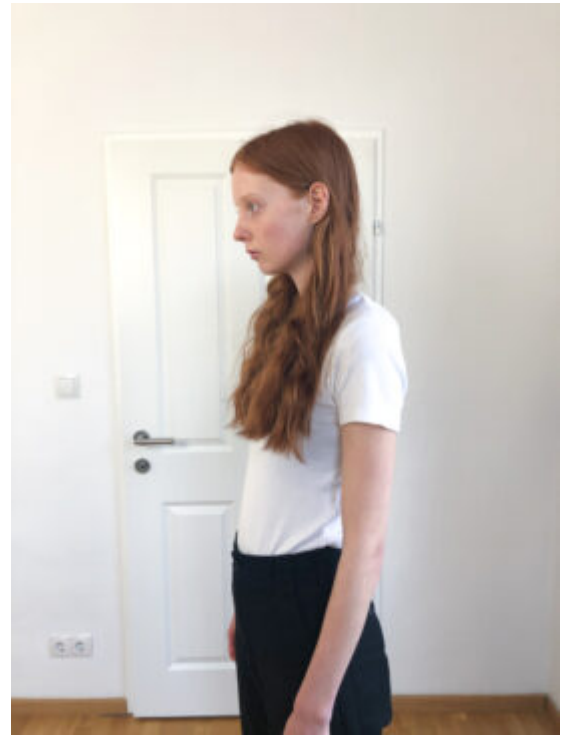

# TRUE MODELS

**Laura Roth**

177 | 82 / 59 / 91 / 40 | Red / Blue